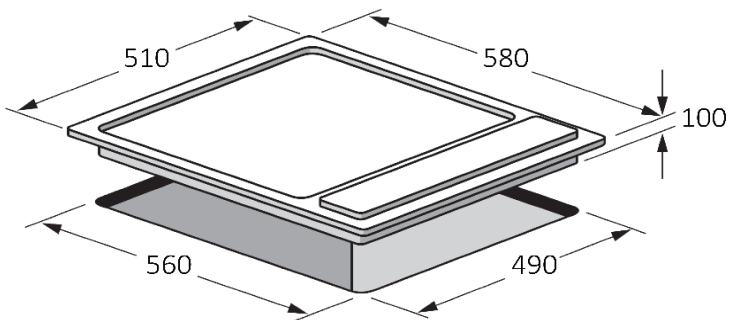

SAFETY

Gas safety

EAN 5425025902774

Gas op glas / gaz sur verre / gas on glass	
Knoppen / boutons / knobs	●
Slider	
Kleur / couleur / colour	
PRESTATIES / PERFORMANCES / PERFORMANCES	
Zone 1 (kW)	2,90
Zone 2 (kW)	1,70
Zone 3 (kW)	1,70
Zone 4 (kW)	0,95
Zone 5 (kW)	
Zone 6 (kW)	
Totaal vermogen / puissance totale / total power (KW)	7,25
KENMERKEN / CARACTÉRISTIQUES / FEATURES	
Automatische aansteking / allumage automatique / auto ignition	●
Messing branders / brûleurs en laiton / brass burner	
Wok brander / brûleur wok / wok burner	
Dubbele brander / brûleur double / dual burner	
Visbrander / poissonnière / fish burner	
Auto stop timer / minuterie arrêt automatique / cut-off timer	
Gietijzeren potten dragers / pose casseroles en fonte / cast iron grids	
VEILIGHEID / SÉCURITÉ / SAFETY	
Gasbeveiliging / sécurité gaz / gas safety	●
AANSLUITING / RACCORDEMENT / CONNECTION	
Aardgas / gaz naturel / natural gas	●
Ombouwkit / kit de conversion / conversion kit	●
Spanning / tension / voltage (V)	220 / 240
Frequentie / Fréquence / Frequency (Hz)	50
TOEBEHOREN / ACCESSOIRES / ACCESSORIES	
Wok adapter / support wok / wok adapter	
Reductie / réduction / reduction	
VERZENDING / EXPÉDITION / SHIPMENT	
B x D x H / L x P x H / W x D x H (mm)	620 x 570 x 130
Netto / net / net (kg)	7,80
Bruto / brut / gross (kg)	9,60
EAN	5425025902774