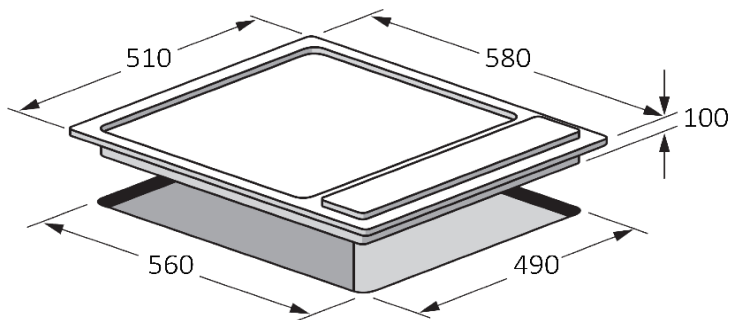

SAFETY

Gas safety

EAN 5425025902781

Gas op glas / gaz sur verre / gas on glass	
Knoppen / boutons / knobs	●
Slider	
Kleur / couleur / colour	INOX
PRESTATIES / PERFORMANCES / PERFORMANCES	
Zone 1 (kW)	2,90
Zone 2 (kW)	1,70
Zone 3 (kW)	1,70
Zone 4 (kW)	0,95
Zone 5 (kW)	
Zone 6 (kW)	
Totaal vermogen / puissance totale / total power (kW)	7,25
KENMERKEN / CARACTÉRISTIQUES / FEATURES	
Automatische aansteking / allumage automatique / auto ignition	●
Messing branders / brûleurs en laiton / brass burner	
Wok brander / brûleur wok / wok burner	
Dubbele brander / brûleur double / dual burner	
Visbrander / poissonnière / fish burner	
Auto stop timer / minuterie arrêt automatique / cut-off timer	
Gietijzeren potten dragers / pose casseroles en fonte / cast iron grids	
VEILIGHEID / SÉCURITÉ / SAFETY	
Gasbeveiliging / sécurité gaz / gas safety	●
AANSLUITING / RACCORDEMENT / CONNECTION	
Aardgas / gaz naturel / natural gas	●
Ombouwkit / kit de conversion / conversion kit	●
Spanning / tension / voltage (V)	220 / 240
Frequentie / Fréquence / Frequency (Hz)	50
TOEBEHOREN / ACCESSOIRES / ACCESSORIES	
Wok adapter / support wok / wok adapter	
Reductie / réduction / reduction	
VERZENDING / EXPÉDITION / SHIPMENT	
B x D x H / L x P x H / W x D x H (mm)	620 x 570 x 130
Netto / net / net (kg)	7,80
Bruto / brut / gross (kg)	9,60
EAN	5425025902781